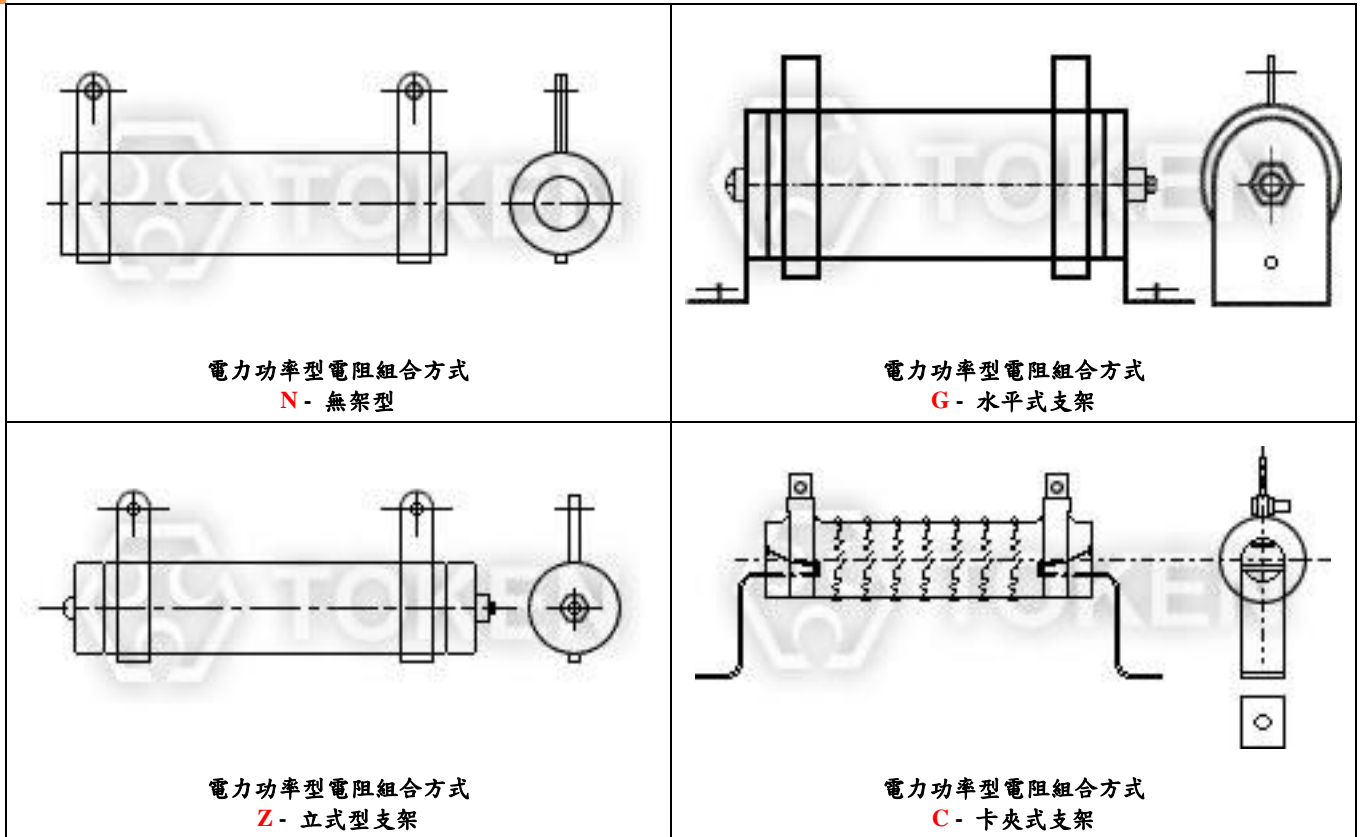

組合方式

電力功率型電阻 組合方式

料號標識

大功率繞線電阻 料號標識

DDR	1000W	500R	J	G
型號	額定功率 (W)	阻值 (Ω)	阻值公差 (%)	組合方式
DDR	10W~1300W	Indicates resistance value in units of ohms.	J	N
DCR	100W~250W		K	C
				G
				Z